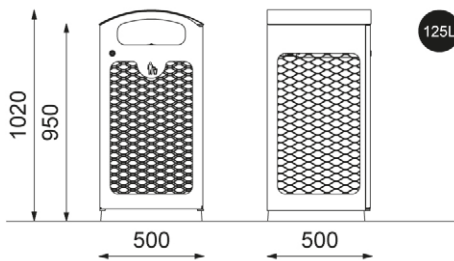

DOGGE/TACK/GRILLE/PETTER

Monteringsanvisning

TACK Papperskorg
125L & 60L

DOGGE Hundlatrin
125L & 60L

GRILLE
Engångsgrillbehållare

PETTER
Returbehållare

Fristående papperskorg (fundament medföljer)

Ingjutning av papperskorg (gäller 125L)

I botten på fundamentet till 125 litersbehållarna monteras exempelvis 2 stycken M12x120 skruvar (ingår ej).

Fastbultning av papperskorg (gäller 60L)

I botten på 60 litersbehållarna finns 2 stycken Ø 20 mm hål (c/c 200 mm) som kan användas om man behöver starkare förankring.