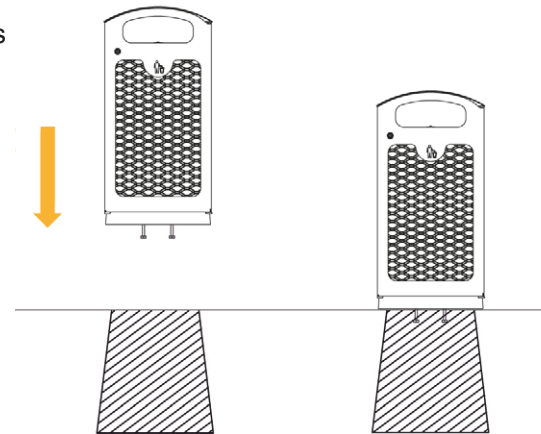

DOGGE/TACK/GRILLE/PETTER

Monteringsanvisning

TACK Papperskorg
125L & 60L

DOGGE Hundlatrin
125L & 60L

GRILLE
Engångsgrillbehållare

PETTER
Returbehållare

Fristående papperskorg (fundament medföljer)

Ingjutning av papperskorg (gäller 125L)

I botten på fundamentet till 125 litersbehållarna monteras exempelvis 2 stycken M12x120 skruvar (ingår ej).

Fastbultning av papperskorg (gäller 60L)

I botten på 60 litersbehållarna finns 2 stycken Ø 20 mm hål (c/c 200 mm) som kan användas om man behöver starkare förankring.