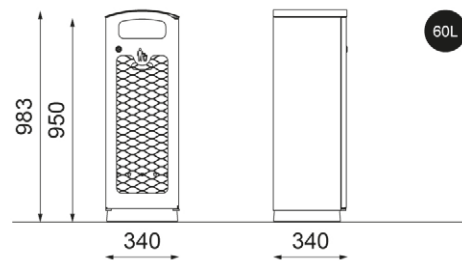

DOGGE/TACK/GRILLE/PETTER

Monteringsanvisning

TACK Papperskorg
125L & 60L

DOGGE Hundlatrin
125L & 60L

GRILLE
Engångsgrillbehållare

PETTER
Returbehållare

Fristående papperskorg (fundament medföljer)

Ingjutning av papperskorg (gäller 125L)

I botten på fundamentet till 125 litersbehållarna monteras exempelvis 2 stycken M12x120 skruvar (ingår ej).

Fastbultning av papperskorg (gäller 60L)

I botten på 60 litersbehållarna finns 2 stycken Ø 20 mm hål (c/c 200 mm) som kan användas om man behöver starkare förankring.