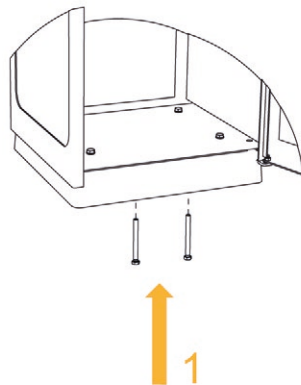

DOGGE/TACK/GRILLE/PETTER

Monteringsanvisning

TACK Papperskorg
125L & 60L

DOGGE Hundlatrin
125L & 60L

GRILLE
Engångsgrillbehållare

PETTER
Returbehållare

Fristående papperskorg (fundament medföljer)

Ingjutning av papperskorg (gäller 125L)

I botten på fundamentet till 125 litersbehållarna monteras exempelvis 2 stycken M12x120 skruvar (ingår ej).

Fastbultning av papperskorg (gäller 60L)

I botten på 60 litersbehållarna finns 2 stycken Ø 20 mm hål (c/c 200 mm) som kan användas om man behöver starkare förankring.